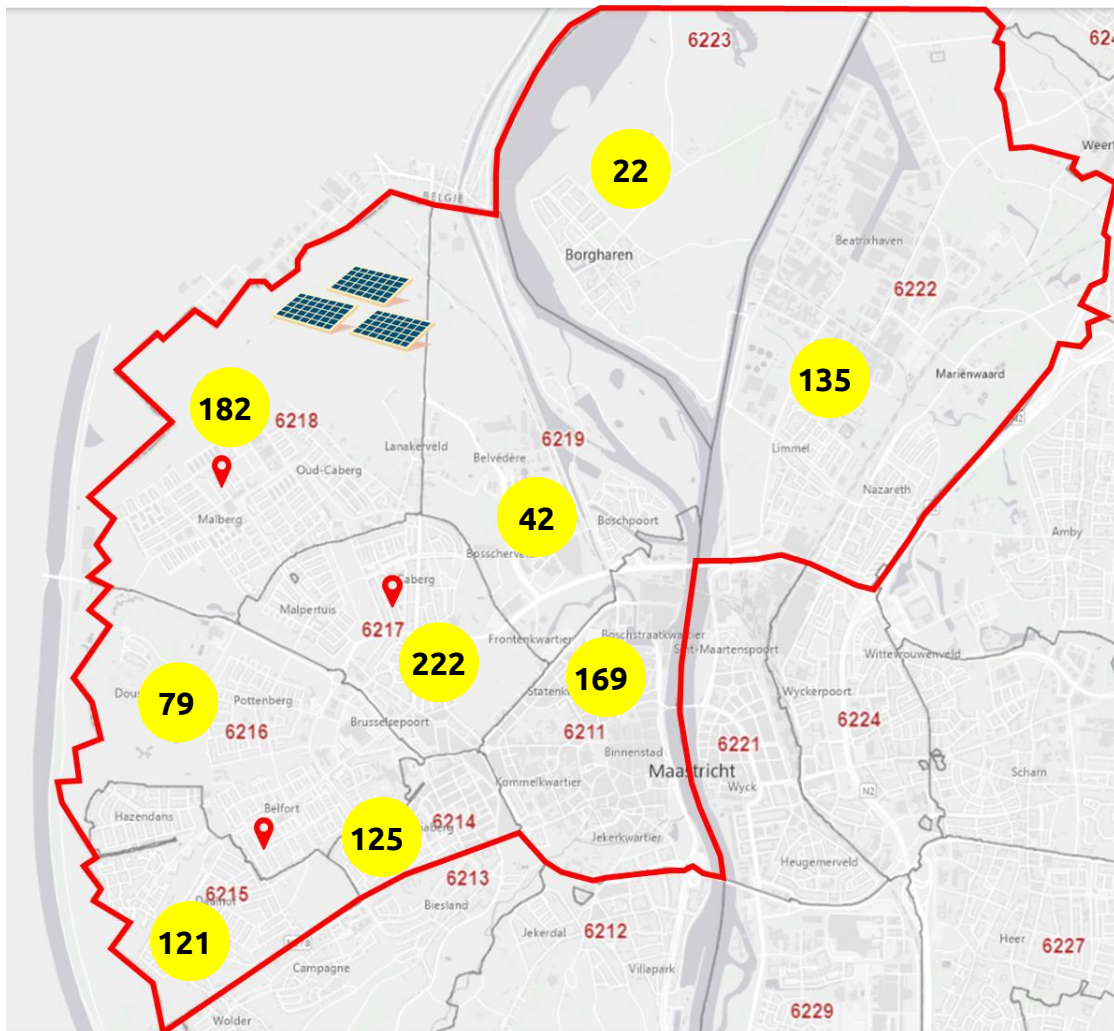

135.000 zonnepanelen

Coöperatie Maasstroom

8 Hectare

21.600 zonnepanelen

10.900.000 kWh per jaar*

* 4.950 huishoudens

Zonnepark Lanakerveld

Zonnepark Lanakerveld

Zonnestroom leveren aan leden

Lagere energierekening
voor de leden

Stroom voor kostprijs

Hoe doen we dit?

We maken gebruik van een subsidie van de Overheid.

Eisen voor de subsidie:

- minimaal aantal leden
- leden moeten in buurt van de panelen wonen

Aantal leden:

- minimaal 2.400 leden
- maximaal 4.900 leden

In de buurt van de panelen wonen:

Postcode gebieden:

- 6211
- 6214
- 6215
- 6216
- 6217
- 6218
- 6219
- 6222
- 6223

Stroom voor kostprijs

HELP ons mee leden te werven: