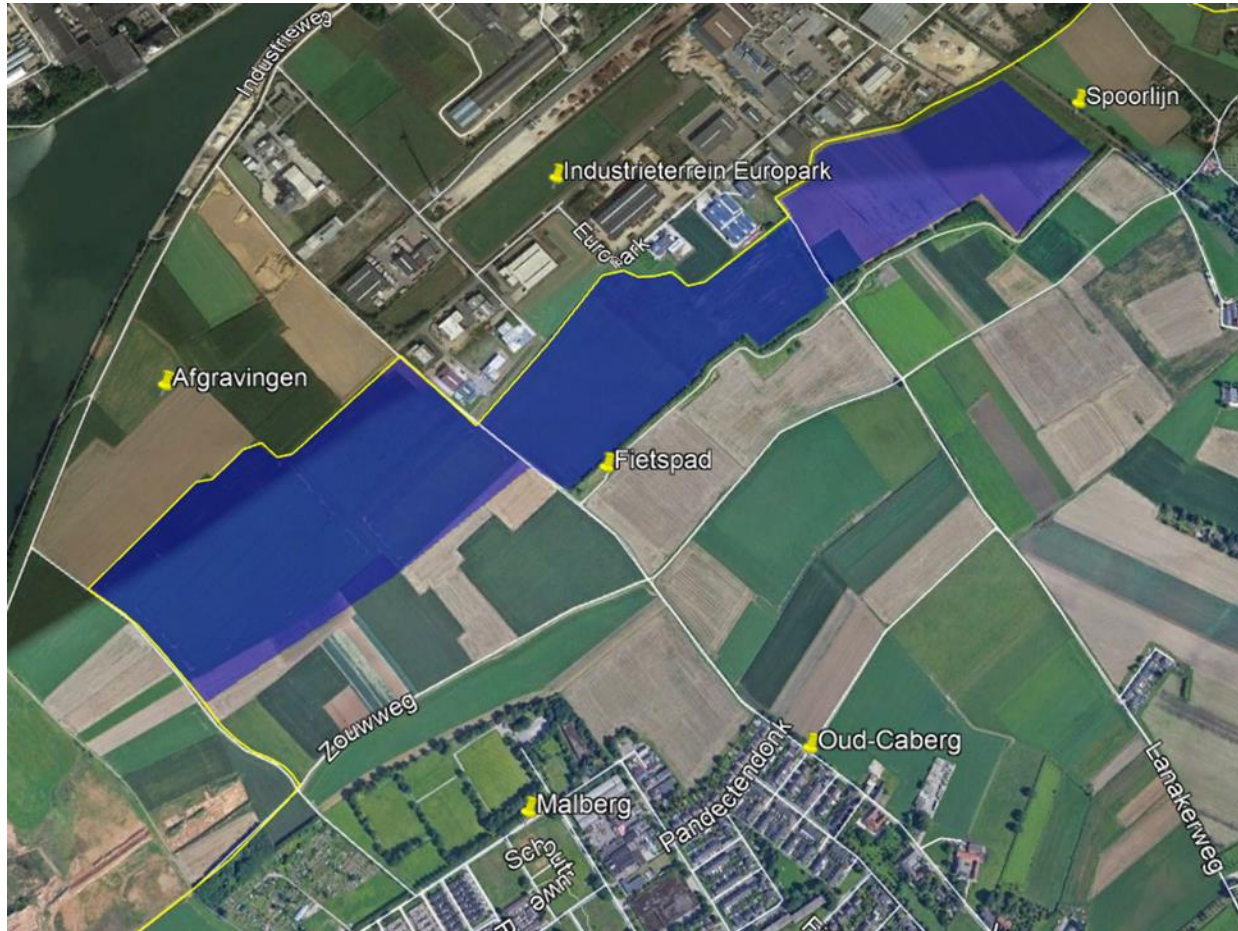

Goedkope zonnestroom uit eigen stad!

Programma

1. Even voorstellen
2. Zonnepark Lanakerveld
3. Coöperatie Maasstroom
4. Elektriciteit voor kostprijs
5. Ledenwerving
6. Helpt u mee?

Zonnepark Lanakerveld

41 Hectare

135.000 zonnepanelen

Coöperatie Maasstroom

8 Hectare

21.600 zonnepanelen

10.900.000 kWh per jaar*

* 4.950 huishoudens

Zonnepark Lanakerveld

Zonnepark Lanakerveld