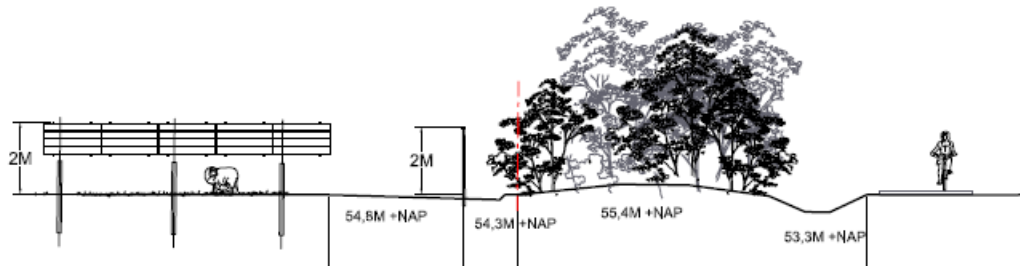

135.000 zonnepanelen

Coöperatie Maasstroom

8 Hectare

21.600 zonnepanelen

10.900.000 kWh per jaar*

* 4.950 huishoudens

Zonnepark Lanakerveld

Zonnepark Lanakerveld