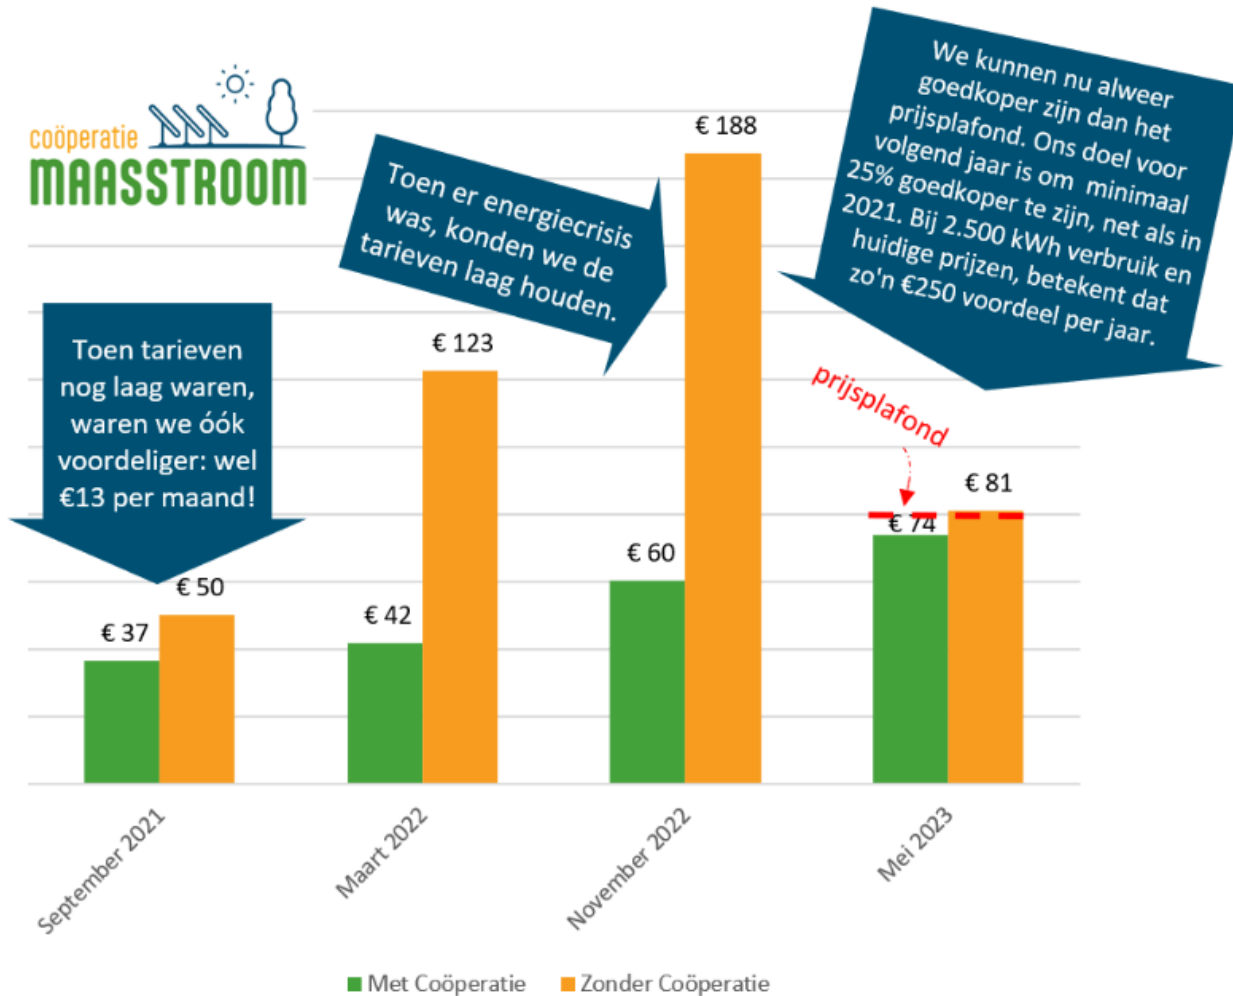

Zonnestroom leveren aan leden

Lagere energierekening
voor de leden

Stroom voor kostprijs

Hoe doen we dit?

We maken gebruik van een subsidie van de Overheid.

Eisen voor de subsidie:

- minimaal aantal leden
- leden moeten in buurt van de panelen wonen

Aantal leden:

- minimaal 2.400 leden
- maximaal 4.900 leden

In de buurt van de panelen wonen:

Postcode gebieden:

- 6211
- 6214
- 6215
- 6216
- 6217
- 6218
- 6219
- 6222
- 6223

Stroom voor kostprijs

HELP ons mee leden te werven:

Breng een lid aan en:

- verdien €5 per aangebracht lid
- in de vorm van een VVV-kaart
- je ontvangt de kaart wanneer het veld aangesloten is
- zie de website voor de spelregels.

Als lid van **coöperatie
Maasstroom** ontvangt u
15 jaar lang goedkope
groene stroom!