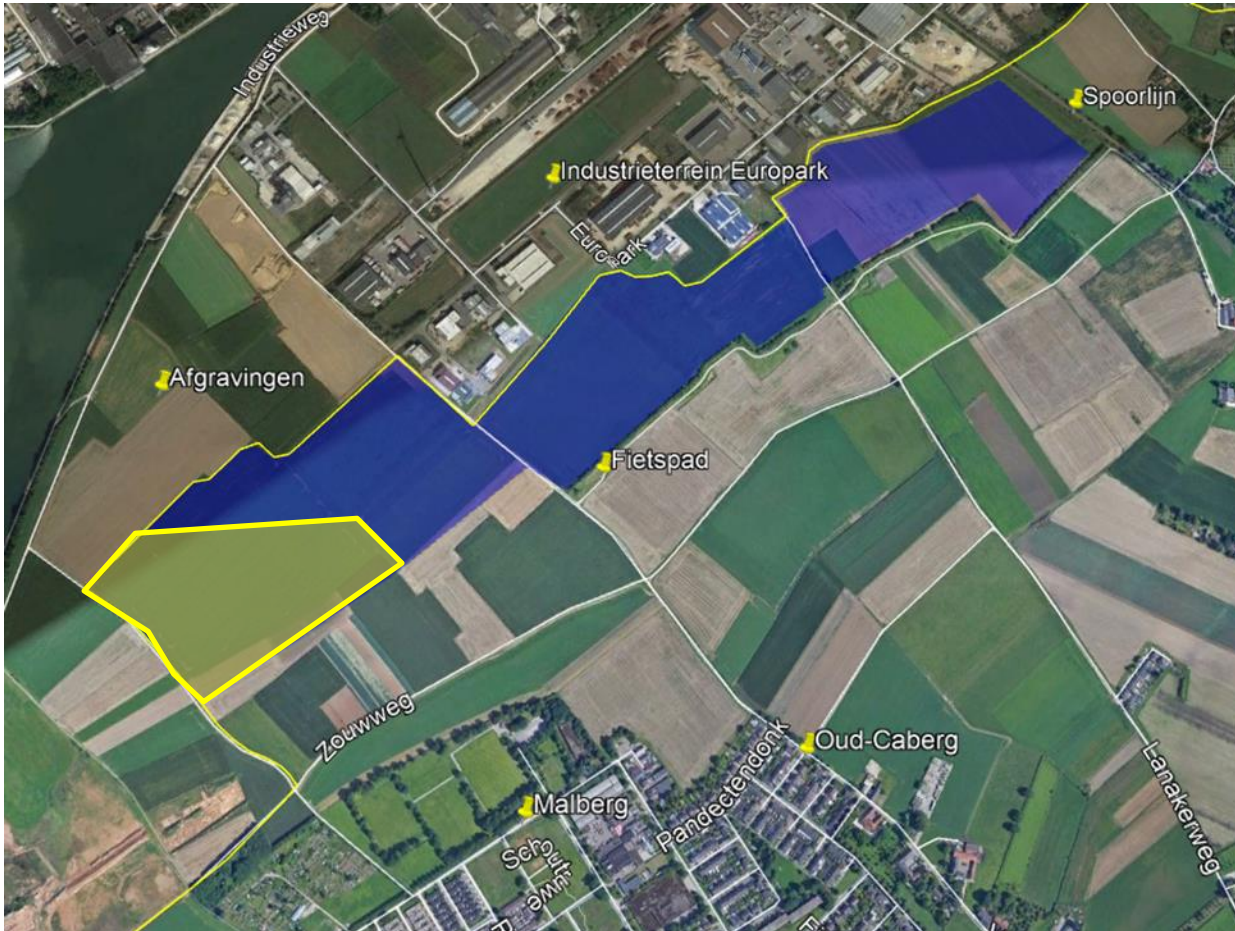

Goedkope zonnestroom uit eigen stad!

Programma

1. Even voorstellen
2. Zonnepark Lanakerveld
3. Coöperatie Maasstroom
4. Elektriciteit voor kostprijs
5. Ledenwerving
6. Helpt u mee?

Zonnepark Lanakerveld

41 Hectare

135.000 zonnepanelen

Coöperatie Maasstroom

8 Hectare

21.600 zonnepanelen

10.900.000 kWh per jaar*

* 4.950 huishoudens

Zonnepark Lanakerveld

Zonnepark Lanakerveld